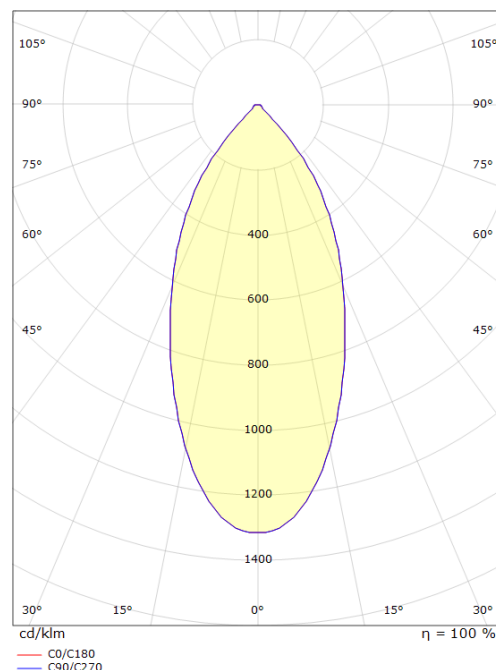

Forpakning

Forpakningsstørrelse: 115 x 115 x 95

7 0 2 1 9 8 9 0 2 5 1 1 5