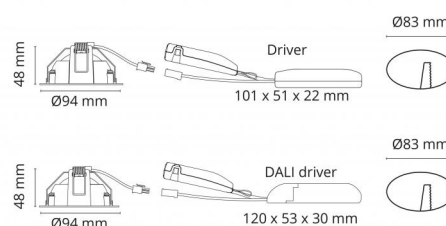

El-nummer: **3236611**
 EAN: 7021989025115
 SG Artikkelnr: 5046902511

Lysteknikk

Type lyskilde: LED (Ikke utskiftbar)
 Socket: CoB Holder
 Watt: 7W
 Systemeffekt (W): 8.0W
 Effektiv lysstrøm (lm): 620lm
 Effekt: 78 lm/W
 Spenning: 220-240V
 Fargetemperatur: 4000K
 Fargegjengivelse (Ra/CRI): Ra 98
 MacAdams faktor: SDCM: 1
 Levetid: L90/B10>100.000
 Lysstråling: Direkte
 Optikk: Glass gjennomsiktig
 Lysspredning: 42°

Dimmetype

Type: DALI

Beskyttelse

Isolasjonsklasse: Klasse II SELV
 IP-grad: IP44
 Ta nominel: Ta=25°C

Energi og godkjenning

Energiklasse: A++
 Godkjenning: CE

Materialer og overflater

Armaturhus: Aluminium
 Farge: Hvit (RAL 9003, glans 25)
 Optikk: Glass

Montering/Tilkobling

Montering: , Innendørs
 Kabelinngang: Hurtigklemme
 Maks. armaturer per sikring: B10: 105, B16: 168, C10: 105, C16: 168

Dimensjoner (mm)

Høyde (H): 50
 Diameter (D): 94
 Innfellingsdiameter: 83
 Innfellingshøyde: 48
 Vekt (brutto/netto): 0.385 / 0.325

Forpakning

Forpakningsstørrelse: 115 x 115 x 95

7 0 2 1 9 8 9 0 2 5 1 1 5